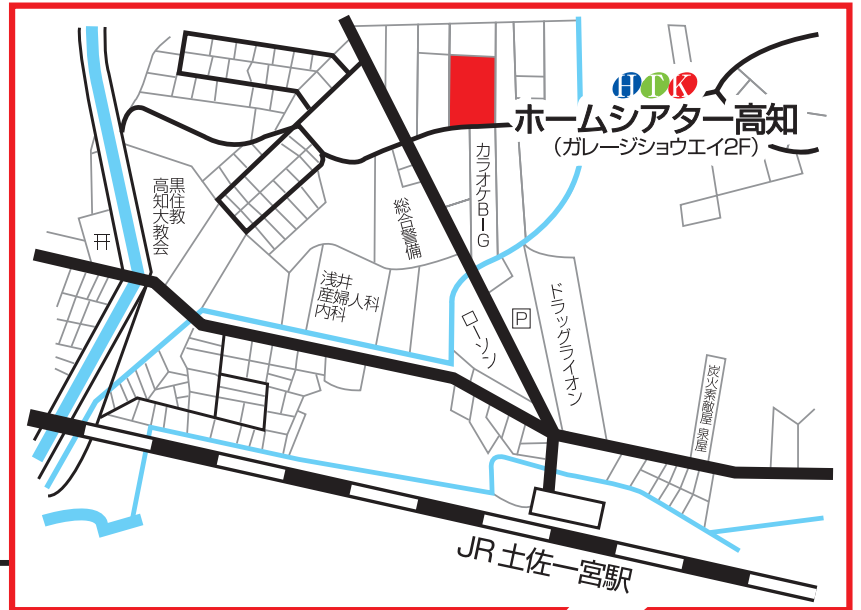

# ホームシアター高知

高速道高知 I.C. より車で5分  
高知龍馬空港より車で30分  
高知駅より車で10分  
JR一宮駅より徒歩1分

道に迷ったら

**088-845-3310**  
まで電話ください。

TEL・FAX 088-845-0700 営業時間 10:00-19:00  
定休日 木曜日