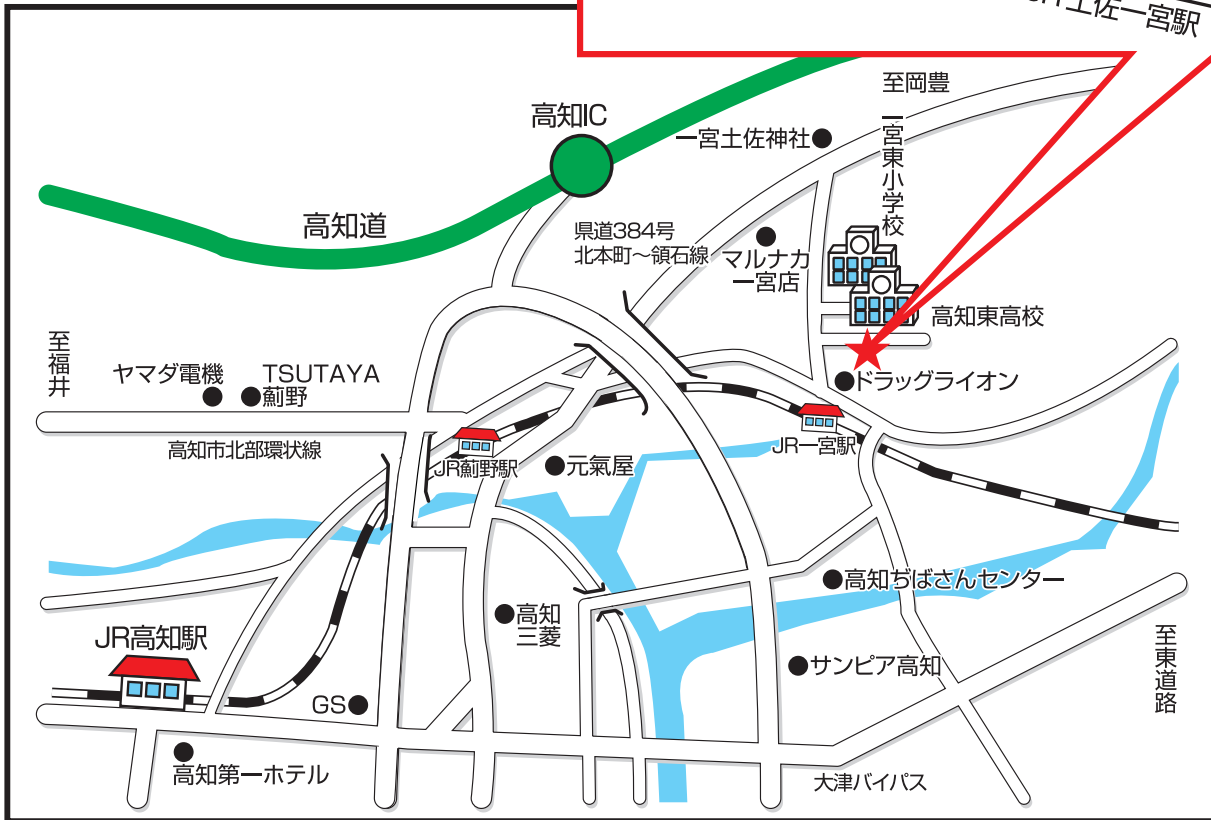

# ホームシアター高知

高速道高知 I.C. より車で5分  
高知龍馬空港より車で30分  
高知駅より車で10分  
JR一宮駅より徒歩1分

道に迷ったら

**088-845-3310**  
まで電話ください。

TEL・FAX 088-845-0700 営業時間 10:00-19:00  
定休日 木曜日