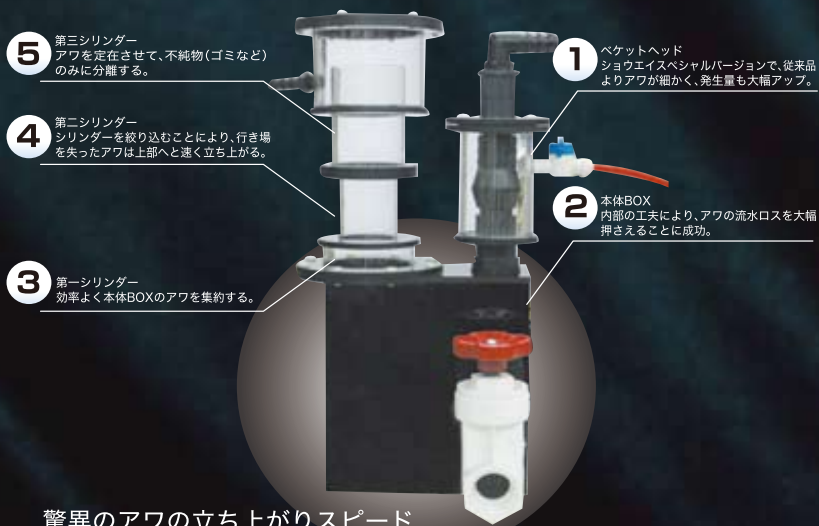

待望の純日本製プロテインスキマー、誕生。

高品質でコンパクト。日本の水槽事情を見据えた高性能プロテインスキマー。メンテナンスパーツ(リング)なども安定供給。

MADE
IN

N
I
P
P
O
N。
。

SPSシリーズ

3つの商品特徴

- アワの立ち上がりが速い
- ポンプも省エネルギー・低出力でOK
- メンテナンスが簡単

驚異のアワの立ち上がりスピード

スキマーヘッドもワンタッチで取りはずせてメンテナンス性が格段にアップ!

Protein skimmers 特許出願中

NEW	SPS-30	SPS-50	SPS-60
高さ.....39cm 対応水量・ベルリン90ℓ~180ℓ 対応水量.....魚メイン500ℓ 推奨ポンプ.....30%/分以上	高さ.....47cm 対応水量・ベルリン150ℓ~300ℓ 対応水量.....魚メイン900ℓ 推奨ポンプ.....50%/分以上	高さ.....51cm 対応水量・ベルリン180ℓ~400ℓ 対応水量.....魚メイン1,000ℓ 推奨ポンプ.....60%/分以上	
税込価格 ¥49,800	税込価格 ¥64,800	税込価格 ¥74,800	

写真のゲートバルブはオプション

Optional parts

NEW		
ゲートバルブ25A ◎SPS-30用オプション 税込価格 ¥4,830	ゲートバルブ40A ◎SPS-50・60用オプション 税込価格 ¥6,930	オートワッシャー ◎容量1.5ℓ ◎高さ29cm 税込価格 ¥18,900