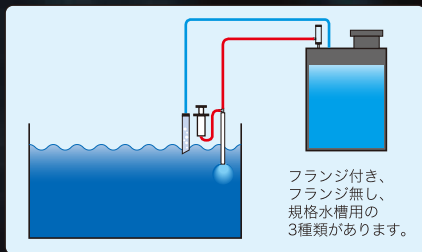

ホース(赤・青)
各1m付き
税込価格 **¥6,980**

フランジ付き、
フランジ無し、
規格水槽用の
3種類があります。

無電源でトラブル知らず、サイフォン式給水システム。

蒸発などにより水槽の水位が下がると、青チューブの先端にある水位管から空気が入り、給水BOX内の水が赤チューブ側から供給されます。注射器での吸引により、サイフォンの起動も超カンタン。電源の必要もなく、シンプル&コンパクト。水位変化による塩分濃度等の変動に影響を受けやすい小型水槽にこそ、安定した給水システムが必須です。

Protein skimmers

プロテインスキマー

SPS-60
高さ……………51cm
対応水量……………1,000ℓ
推奨ポンプ……………60%分以上
ゲートバルブ別売
税込価格 **¥74,800**

SPS-50
高さ……………47cm
対応水量……………900ℓ
推奨ポンプ……………50%分以上
ゲートバルブ別売
税込価格 **¥64,800**

SPS-30
高さ……………39cm
対応水量……………500ℓ
推奨ポンプ……………30%分以上
ゲートバルブ別売
税込価格 **¥49,800**